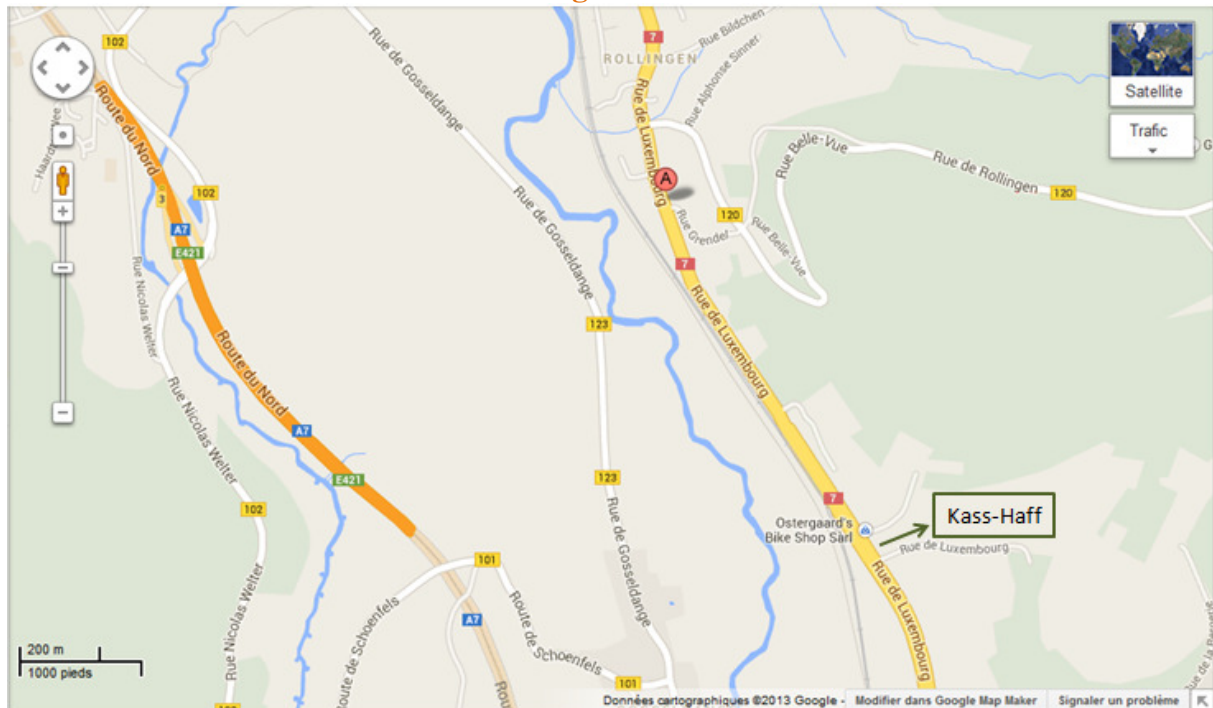

Die Adresse des Bauernhofs / l'adresse de la ferme:

KASS-HAFF SÀRL
187a, rue de Luxembourg
L-7540 Rollingen/Mersch

Richtung / Direction Mersch

Richtung / Direction A7 und/et Lorentzweiler

Anfahrtsbeschreibung:

Der Demeterhof Kass-Haff befindet sich in Rollingen bei Mersch. Von der A7 her fährt man die Ausfahrt #2 Höhe Lorentzweiler, kommt in einen großen Kreislauf, den man Richtung Mersch (N7) verlässt. Nach dem Ende der Ortschaft Lintgen und noch vor dem Ortseingang Rollingen sieht man auf der rechten Seite Autogaragen. Unmittelbar danach führt eine Straße der Garagen entlang rechts hoch. Der Hof befindet sich oberhalb der Garagen auf der linken Seite.

L'accès à la ferme:

La ferme «Demeter» Kass-Haff se trouve à Rollingen (Mersch). Depuis l'A7 vous prenez la sortie #2 (Lorentzweiler), vous entrez dans le grand rond-point et prenez la N7 en direction de Mersch. Après avoir quitté la localité de Lintgen et encore avant l'entrée de la localité de Rollingen il y a des garages de voitures à la droite. Juste après une rue monte à droite le long des garages. La ferme se trouve au-dessus des garages sur le côté gauche.